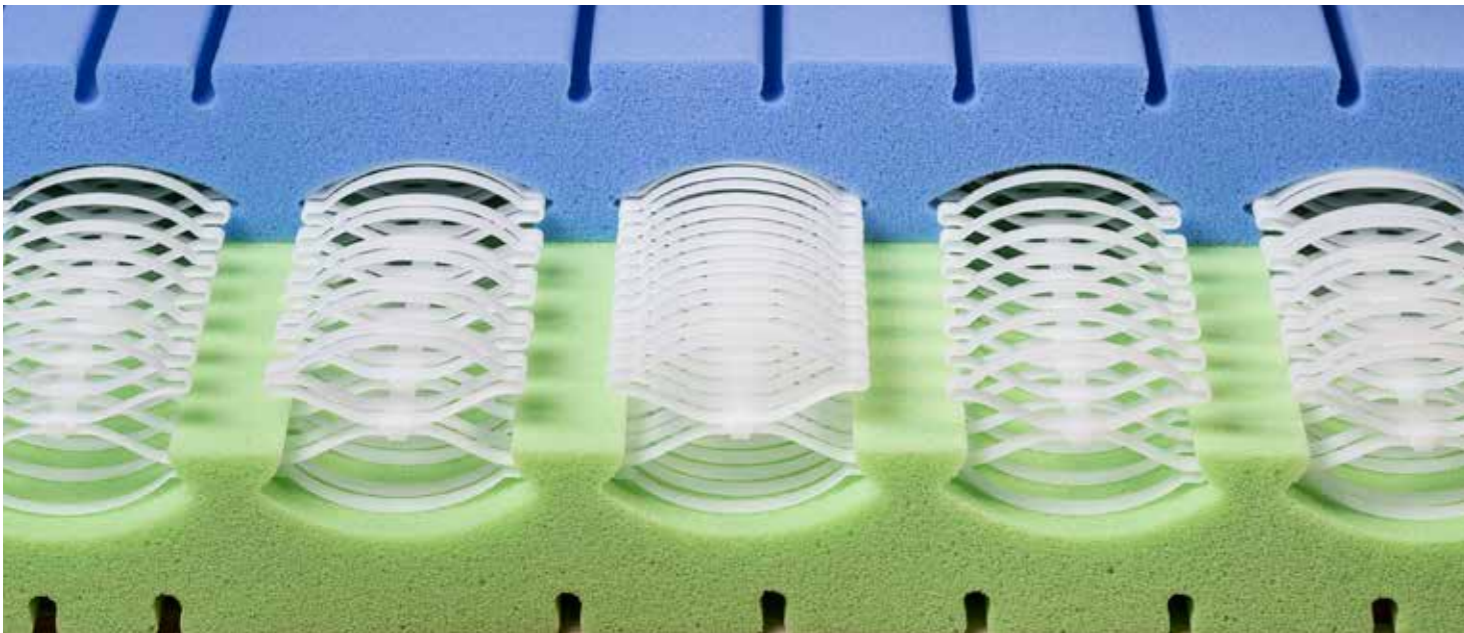

Die metallfreien FLEXIMA® Federelemente werden im Spritzgußverfahren aus high-tech Kunststoff ohne den Einsatz von Weichmachern hergestellt.

Eco-friendly

Het matras kan aan het einde van haar levensduur separaat (hoes, schuim en kunststof) gerecycled worden.

Ein FLEXIMA® System kann in verschiedenen Matratzenhöhen, Härtegraden und in jede Matratzenform eingebaut werden.

THE MATTRESS

DE VEERELEMENTEN DAS FEDERELEMENT

De veerelementen creëren de verschillende zones in een FLEXIMA® matras. Het aantal van deze veerelementen op de centrale stang is variabel en kan door de klant later individueel worden aangepast. Op deze wijze wordt het matras in verschillende zones harder of zachter gemaakt. Doordat dit frame van veren in het koudschuim geïntegreerd is kan een FLEXIMA® matras op alle ondergronden liggen zoals hout en fiberglass.